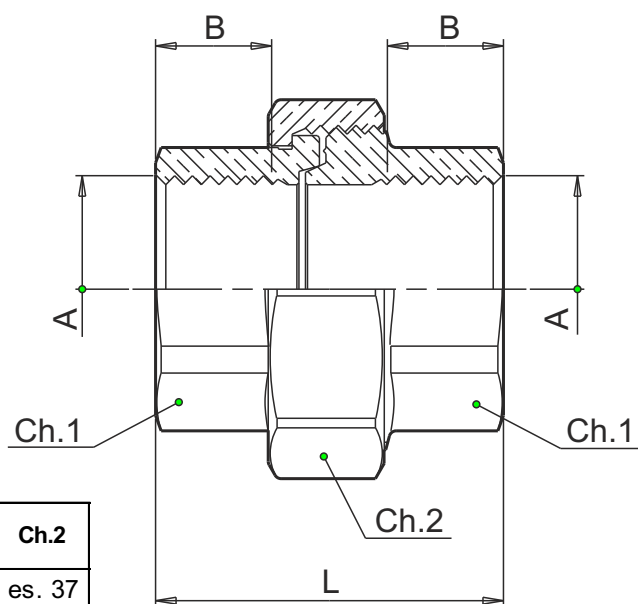

Description

Body

Material

CW617N - EN12165 brass

Caratteristiche Tecniche

Temperatura max di esercizio: 200°C
 Temperatura min di esercizio: -20°C
 Pressione max di esercizio: 30 bar
 Filettature: femmina UNI ISO 228

Technical Features

Maximum temperature: 200°C
 Minimum temperature: -20°C
 Maximum operating pressure: 30 bar
 Threads: female UNI ISO 228

Tabella dimensioni
Sizes table

| A | CODICE / CODE | CODICE / CODE | L | B | Ch.1 | Ch.2 |
|--------|---------------|---------------|------|----|----------|---------|
| G 1/2" | 1557G000404 | 150 0186 | 38,0 | 12 | es. 25 | es. 37 |
| G 3/4" | 1557G000505 | 150 0199 | 42,0 | 14 | es. 30,5 | ott. 46 |
| G 1" | 1557G000606 | 150 0177 | 51,0 | 17 | es. 38 | ott. 52 |